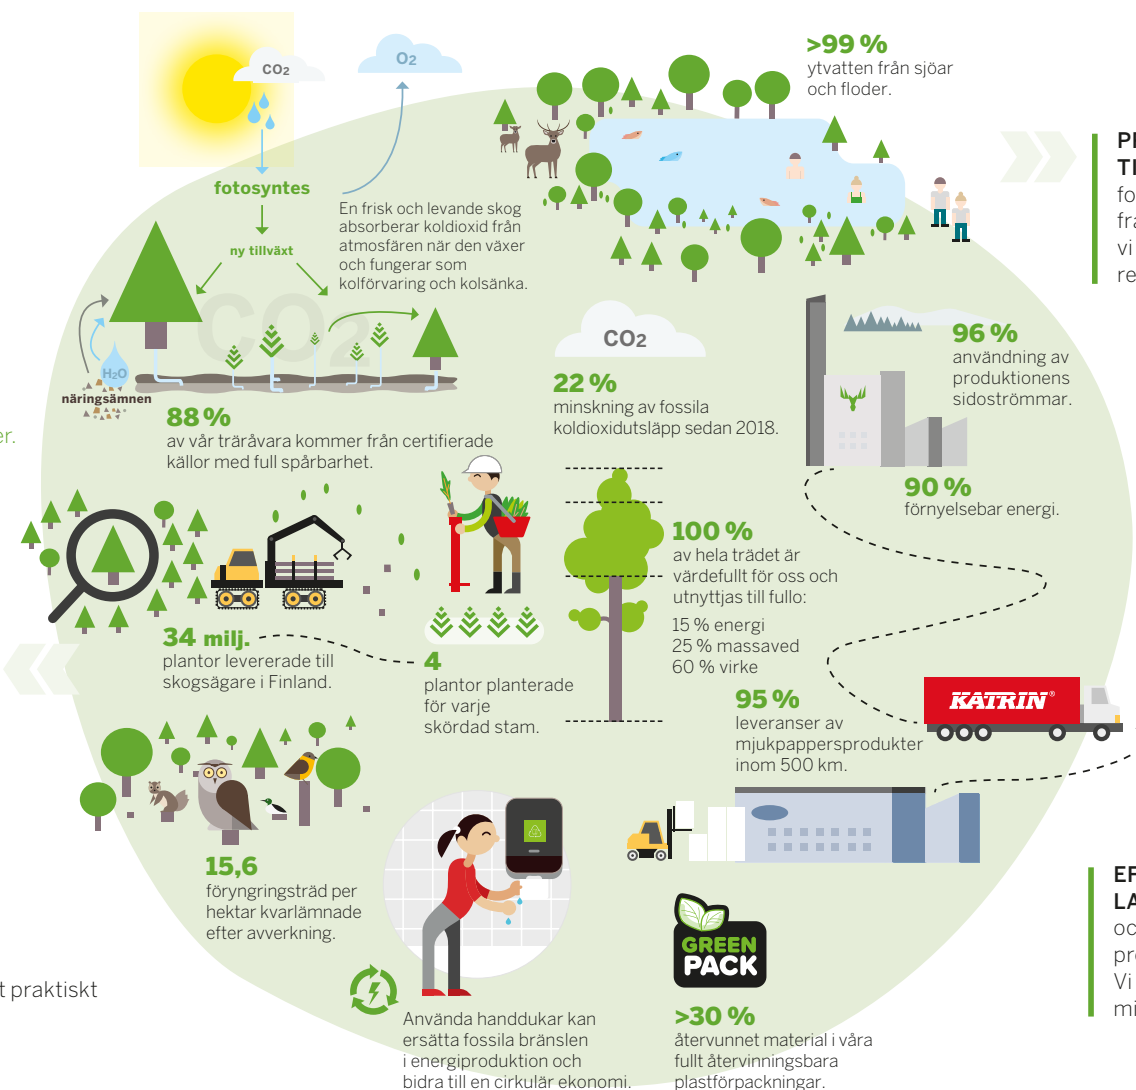

Hållbarhet är en del av Metsäs natur. Från skogen till dina händer.

FÖR OSS ÄR ANSVARSFULL SKOGSHANTERING ETT MÅSTE

Vår huvudsakliga råvara är fullt spårbart virke från hållbart förvaldade skogar som får växa mer än de skördas och som skyddar den biologiska mångfalden.

FRAMTIDEN ÄR GJORD AV TRÄ | Färsk träfiber är en naturligt säker, högkvalitets- och förnyelsebar råvara för produktion av mjukpapper.

MINDRE FÖRBRUKNING, MINDRE AVFALL OCH MINSKADE KOSTNADER

När du väljer rätt produkter, till exempel mjukpapper tillverkat av färsk träfiber av hög kvalitet, så bidrar det till lägre förbrukning, mindre avfall och mindre underhållsarbete.

Alla våra förpackningsmaterial är fullt återvinningsbara. Plus att våra robusta och hållbara dispensrar är tillverkade av helt återvinningsbara plastdelar. Och de svarta dispensrarna är dessutom tillverkade av återvunnen plast.

Katrinns förbruknings- och CO₂-kalkylator är ett praktiskt verktyg för att förbättra ditt CO₂-fotavtryck.

PRODUKTION DÄR INGET GÅR TILL SPILLO

Vårt mål är att göra våra fabriker fossilfria före 2030, men redan idag gör vi framsteg ur många aspekter. Till exempel tar vi tillvara varje del av trädet och ser till att andra resurser används så effektivt som möjligt.

EFFEKTIVARE LOGISTIK OCH LAGERHANTERING

Tack vare lägre förbrukning och optimerade förpackningar blir det även färre produkter som måste förvaras och transporteras. Vi producerar våra produkter nära kunderna. Detta minskar koldioxidutsläppen avsevärt.