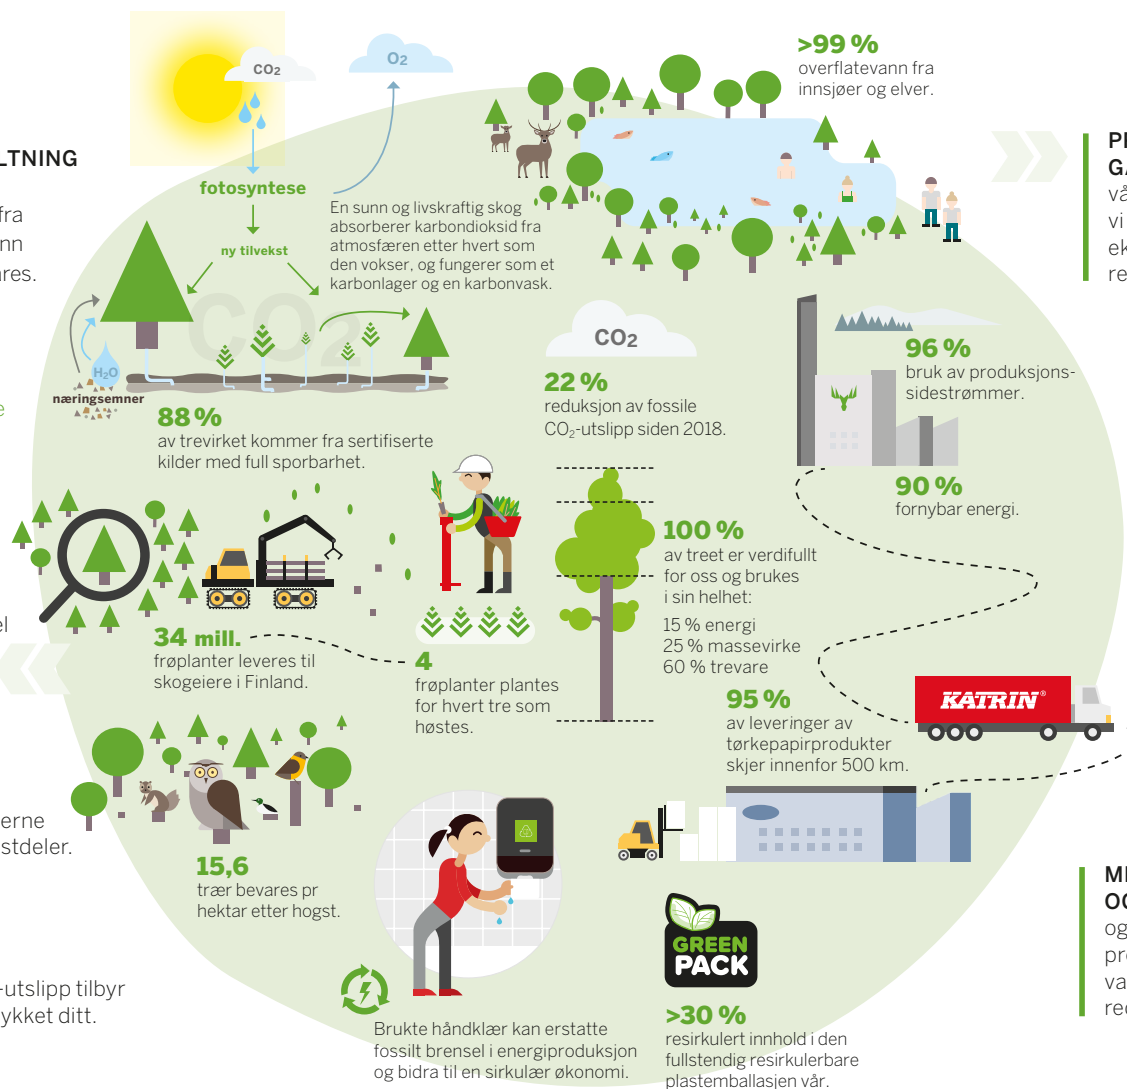

Bærekraft er en del av Metsäs natur: Fra skogen til dine hender.

FOR OSS ER ANSVARSFULL SKOGSFORVALTNING EN ABSOLUTT NØDVENDIGHET

Vår hovedråvare er fullstendig sporbart trevirke fra bærekraftig forvaltede skoger som vokser mer enn de brukes, slik at det biologiske mangfoldet bevares.

FREMtiden ER LAGET AV TREVIKKE | Ferske fibre er et naturlig sikkert og fornybart råmateriale av høy kvalitet for produksjon av tørkepapir.

MINDRE FORBRUK, MINDRE AVFALL OG REDUSERTE BRUKSKOSTNADER.

Når du velger de rette produktene, for eksempel tørkepapir som er laget av ferske fibre av høy kvalitet, oppnår du mindre forbruk, mindre avfall og mindre arbeidsintensiv virksomhet.

Alle emballasjematerialene våre er fullstendig resirkulerbare. De robuste og holdbare dispenserne våre har dessuten fullstendig resirkulerbare plastdeler. De svarte er laget av resirkulert plast.

Med Katrin-kalkulatoren vår for forbruk og CO₂-utslipp tilbyr vi et praktisk verktøy for å forbedre CO₂-fotavtrykket ditt.

PRODUKSJON DER INGENTING GÅR TIL SPILLE. | Målet vårt er å gjøre anleggene våre fossilfrie innen 2030, men allerede i dag gjør vi fremskritt på mange områder. Vi benytter for eksempel hver del av treet og sørger for at andre ressurser brukes så effektivt som mulig.

MER EFFEKTIV LOGISTIKK OG LAGERSTYRING | Takket være lavere forbruk og optimalisert emballasje blir det også færre produkter å lagre og transportere. Vi produserer varene våre i nærheten av våre kunder. Alt dette reduserer CO₂-utslippet vesentlig.