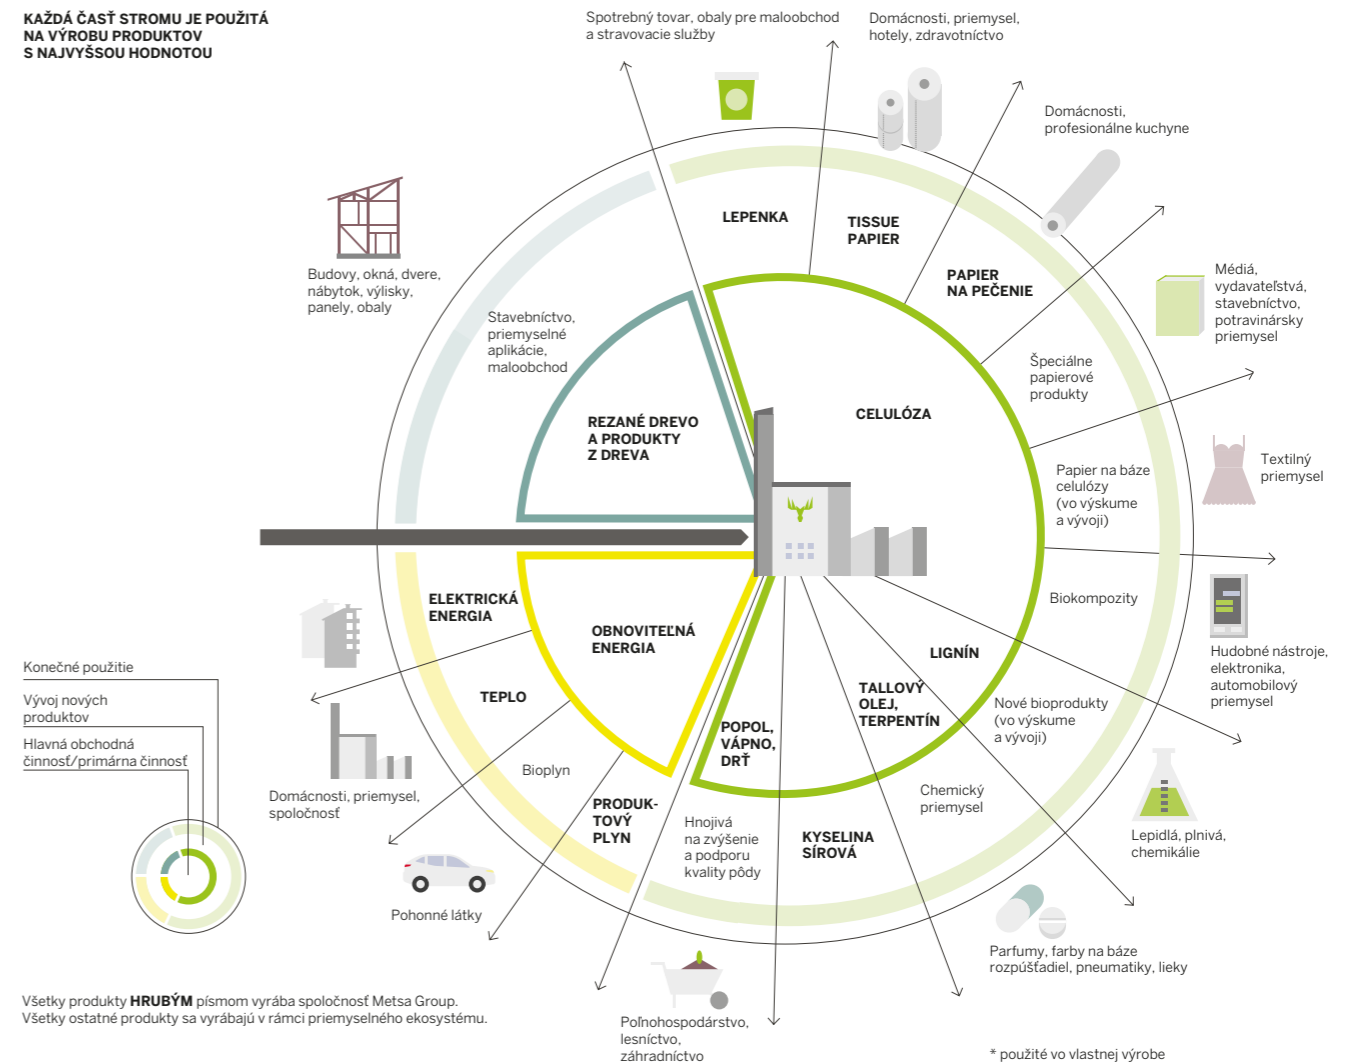

Obehové hospodárstvo

Stratégia skupiny Metsä vychádza z budovania jej pozície lídra v oblasti udržateľného biopodnikania a z maximálneho využitia príležitostí, ktoré ponúka obehové hospodárstvo. Bioekonomika je tu chápaná ako udržateľné využívanie obnoviteľných zdrojov a bioprodukty, ktoré spoločnosť vyrába, pomáhajú znižovať závislosť na fosilných zdrojoch a uľahčujú hospodársky rozvoj a vytváranie pracovných miest vo vidieckych oblastiach.

Spoločnosť Metsä aktívne hľadá iné, moderné spôsoby likvidácie výrobného odpadu ako skládkovanie. Cieľom je výroba energie, rekonštrukcie ciest alebo využitie odpadu ako suroviny v stavebníctve.

Ďalším spôsobom, ako znížiť dopad na životné prostredie je zníženie celkového množstva spotrebovanej energie, zvýšenie využívania nefosilných palív a využívanie ekologicky šetrných zdrojov energie, ako je biomasa a výrobný odpad.

V oblasti logistiky sa spoločnosť Metsä Tissue zameriava na optimalizáciu objednávok a dodávok tovaru, pri čom minimalizuje emisie a náklady na dopravu a efektívne riadi dodávateľský reťazec. Uprednostňovaná je železničná a vodná doprava a spolupráca prebieha iba so spoločnosťami, ktoré sa angažujú do proekologických aktivít.

KAŽDÁ ČASŤ STROMU JE POUŽITÁ NA VÝROBU PRODUKTOV S NAJVYŠŠOU HODNOTOU