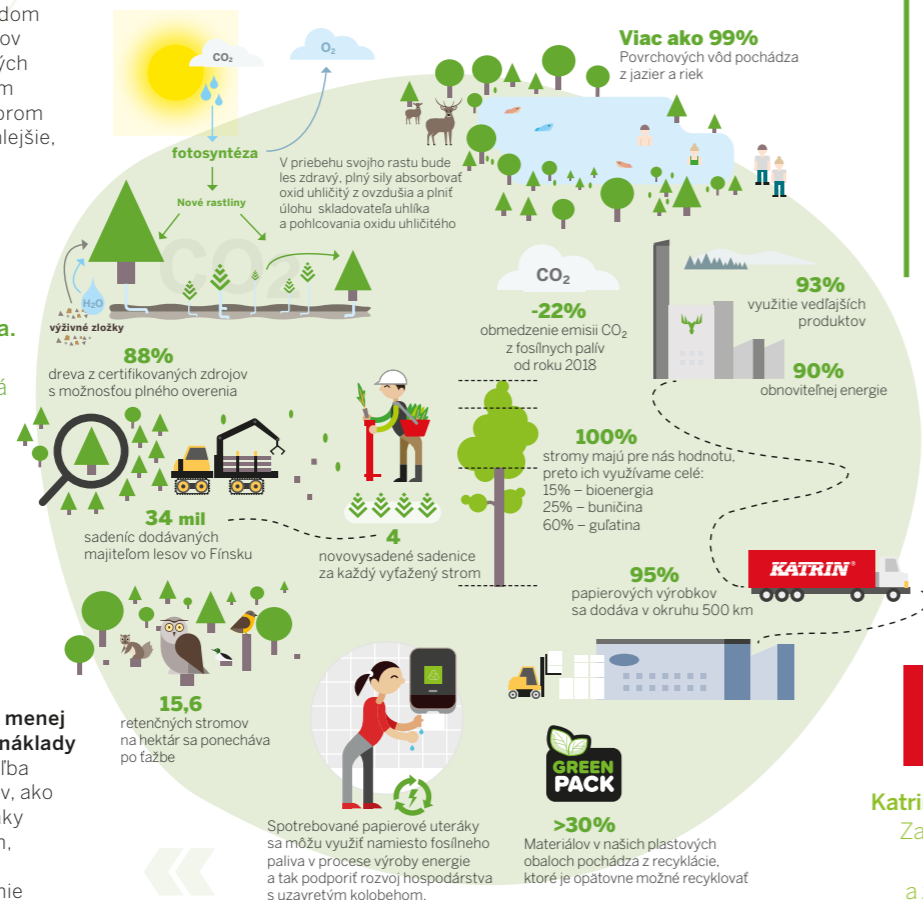

Budúcnosť je vytváraná z dreva. Čerstvé vlákna sú bezpečné, kvalitná obnoviteľná surovina pre výrobu papiera.

Menšia spotreba, menej odpadov a nižšie náklady na používanie. Voľba vhodných výrobkov, ako sú papierové uteráky z čerstvých vlákien, zaručujú menšiu spotrebu, vytváranie menšieho množstva odpadu a nižších nákladov na prácu.

Všetky nami používané obalové materiály je možné plne recyklovať. Naše dávkovače rady Inclusive majú umelohmotné časti, ktoré sú plne recyklovateľné. Čierne obaly dávkovačov sú vyrobené z plastu, ktorý pochádza z recyklácie.

Kalkulačka spotreby a emisií CO₂ Katrin je praktický nástroj umožňujúci znížiť uhlíkovú stopu.

Efektívnejšia logistika a skladovanie. Menšia spotreba a optimalizácia obalov znamená aj menej nákladov na skladovanie a dopravu. Naše výrobné závody sa nachádzajú v blízkosti firiem našich zákazníkov. Toto všetko významne znižuje emisie CO₂.

Výroba, v ktorej nič nevyjde nazmar. Naším cieľom do roku 2030 je vylúčenie používania fosílnych palív v našich závodoch, ale už teraz sme dosiahli pokrok v mnohých oblastiach. Napríklad využívame každú časť stromu a uistujeme sa, že iné zdroje sa využívajú pokiaľ možno čo najviac účinne.

Katrin je clean & green. Zaisťujeme bezpečné hygienické riešenia a zodpovedný rozvoj.

Je zřejmé, že naše úsilie zamerané na ochranu životného prostredia je oceňované.

Zodpovednosť na každom kroku! Skenujte QR kód a presvedčte sa.