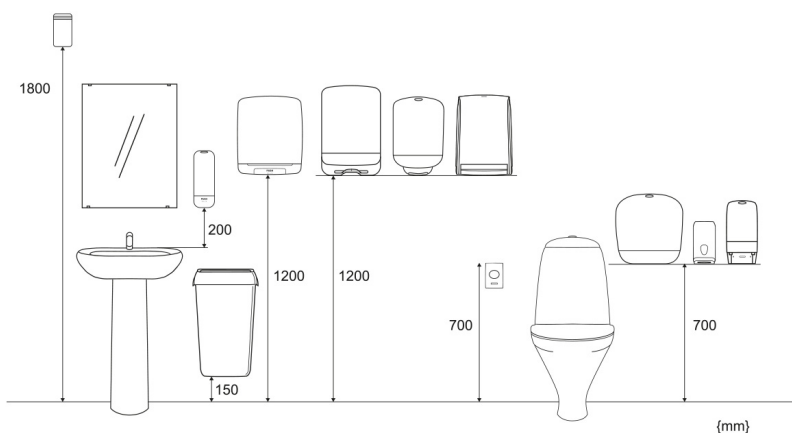

ISO 9001 **ISO 14001**

Produkter

Längd/Djup	129 mm	Färg	Rostfritt stål
Bredd	300 mm	Gross vikt	2,212 kg
Höjd	300 mm		

Handelsenhet

Längd/Djup	320 mm	Gross vikt	2,212 kg	EAN kod	 6 4 1 4 3 0 0 9 9 2 9 6 7
Bredd	320 mm	Konsumentförpackningar per säck/kartong	1		
Höjd	142 mm				

Pall

Längd/Djup	1 200 mm	Gross vikt	151,084 kg	EAN kod	 6 4 14305 99296 2
Bredd	800 mm	Transport -förpackningar/Pall	57		
Höjd	576 mm				

Matt och installation

Relaterade produkter

Relaterade produkter från totala sortimentet. Det lokala sortimentet finner ni på vår webbplats.