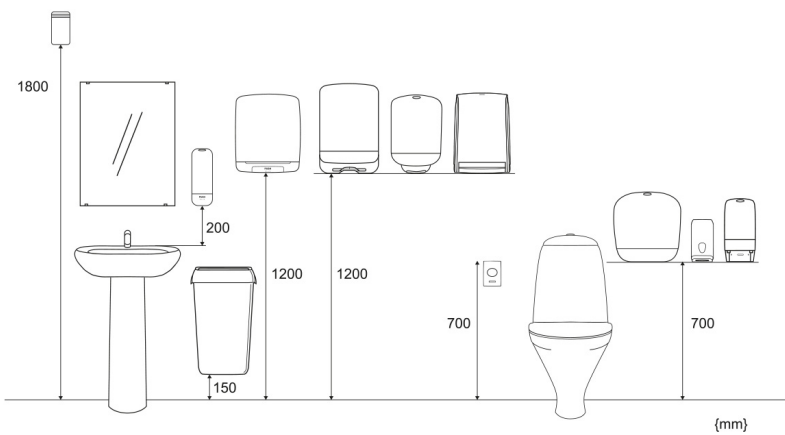

### Tuote

Pituus/Syvyys	142 mm	Väri	Musta
Leveys	301 mm	Kokonaispaino	1,550 kg
Korkeus	445 mm		

### Kauppayksikkö

Pituus/Syvyys	310 mm	Kokonaispaino	1,845 kg	EAN-koodi	
Leveys	456 mm	Kuluttajapakkauksia myyntierässä	1		
Korkeus	163 mm				

## Lava

Pituus/Syvyys 1 200 mm

Kokonaispaino 89,725 kg

EAN-koodi

Leveys 800 mm

Myyntierä lavalla 35

Korkeus 1 128 mm

## Mitat ja asennuskorkeus