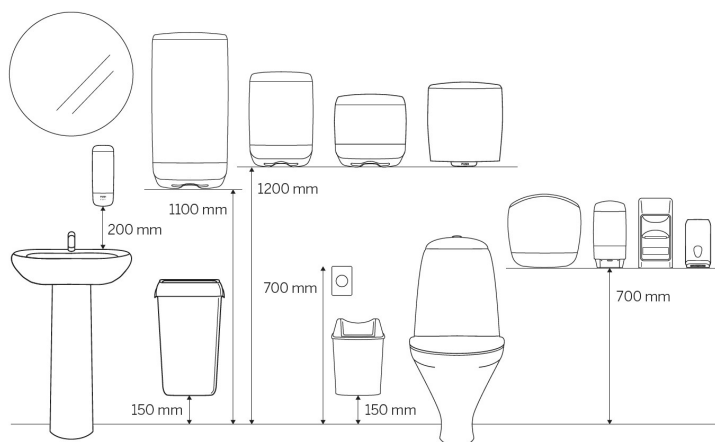

Paleta

Dĺžka/Hĺbka	1 200 mm	Celková hmotnosť	227,71 kg	Čiarový kód	
Šírka	800 mm	Obchodné jednotky/paleta	39		
Výška	2 285 mm				

Rozmery a inštalácia

Tento dokument sa poskytuje len na informačné účely a nenesieme žiadnu zodpovednosť za potenciálne chyby alebo nepresnosti. Metsä Tissue si vyhradzuje právo zmeniť svoje produkty, informácie o produkte a sortiment bez akéhokolvek upozornenia.