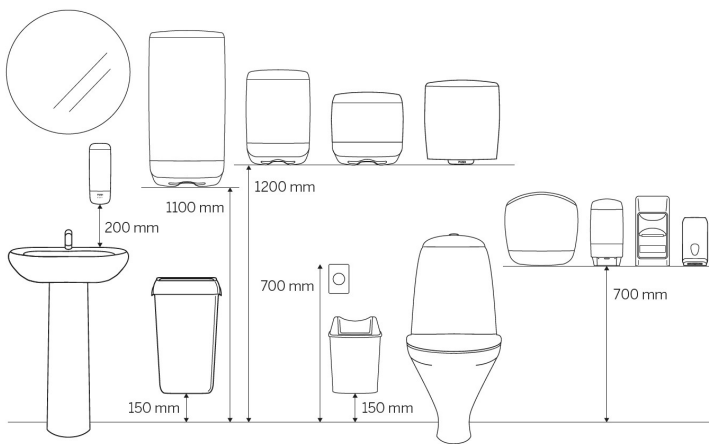

92261

Katrin Roskakori 25 Litraa, Musta

- Roskakori, voidaan käyttää kannella tai ilman
- Voidaan asentaa seinälle vapauttaen lattiapinta-alaa
- Seinäpidike mukana pakkauksessa
- Kevyt, ABS-muovia
- Helppo tyhjentää
- Väri sopii yhteen mustien Katrin annostelijoiden kanssa
- Mustat Katrin roskakorit on valmistettu kierrätysmuovista
- Kork.55cm, Lev.33cm, Syv.23cm

**ISO
9001**

Alkuperämaa: Italia

Tuote

Pituus/Syvyys	330 mm	Väri	Musta
Leveys	230 mm	Kokonaispaino	2,295 kg
Korkeus	550 mm		

Kauppayksikkö

Pituus/Syvyys	335 mm	Kokonaispaino	5,19 kg	EAN-koodi	
Leveys	235 mm	Kuluttajapakkauksia myyntierässä	2		6 4 14 300 092261
Korkeus	600 mm				

Lava

Pituus/Syvyys	1 200 mm	Kokonaispaino	227,71 kg	EAN-koodi	 6 4 143 001 092 278
Leveys	800 mm	Myyntierä lavalla	39		
Korkeus	2 285 mm				

Mitat ja asennuskorkeus

Tämä esite on tarkoitettu vain tiedoksi, esitteessä olevissa tuotetiedoissa voi olla epätarkkuuksia tai virheitä. Metsä Tissue pidättää oikeuden muuttaa tuotteitaan, tuotetietojaan ja tuotevalikoimaansa ilman erillistä ilmoitusta.