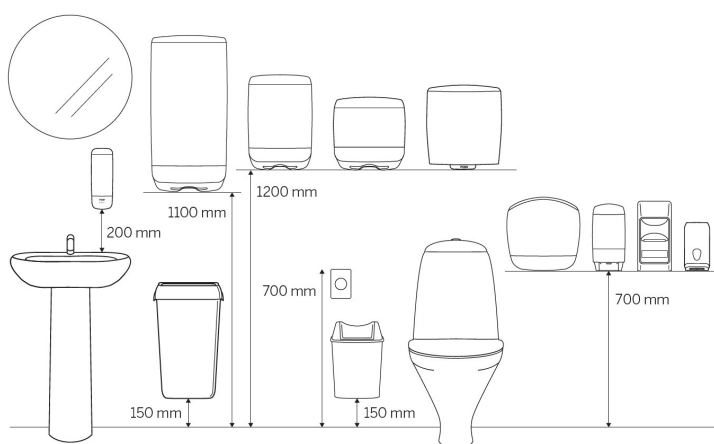

ISO 9001

Herkunftsland: Italien

Produkte

Länge/Tiefe	330 mm	Farbe	Schwarz
Breite	230 mm	Gesamtgewicht	2,295 kg
Höhe	550 mm		

Handelseinheit

Länge/Tiefe	335 mm	Gesamtgewicht	5,19 kg	EAN
Breite	235 mm	Verbrauchereinheit pro Versandeinheit	2	
Höhe	600 mm			

Palette

Länge/Tiefe 1.200 mm

Gesamtgewicht 227,71 kg

EAN

Breite 800 mm

Anzahl
Versandseinheiten
pro Palette 39

Höhe 2.285 mm

Maßangaben und Installation