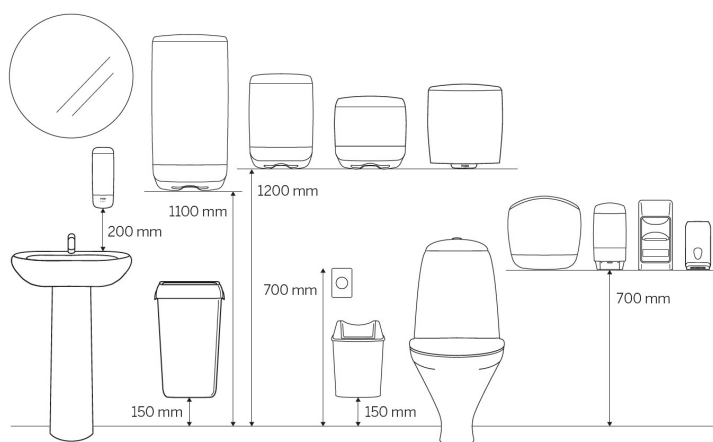

ISO 9001 **ISO 14001**

Krajina pôvodu: Španielsko

Produkty

Dĺžka/Hĺbka	129 mm	Farba	Biely
Šírka	310 mm	Celková hmotnosť	2,100 kg
Výška	330 mm		

Obchodná jednotka

Dĺžka/Hĺbka	320 mm	Celková hmotnosť	2,1 kg	Čiarový kód	 6 4 14300 997016
Šírka	320 mm	Spotrebiteľské balenie/predajné balenie	1		
Výška	142 mm				

Paleta

Dĺžka/Hĺbka	1 200 mm	Celková hmotnosť	144,7 kg	Čiarový kód	 6 4 14305 9970 11
Šírka	800 mm	Obchodné jednotky/paleta	57		
Výška	576 mm				

Rozmery a inštalácia

Súvisiace produkty

Medzinárodná ponuka, dostupnosť produktu pre SK nájdete na stránke.