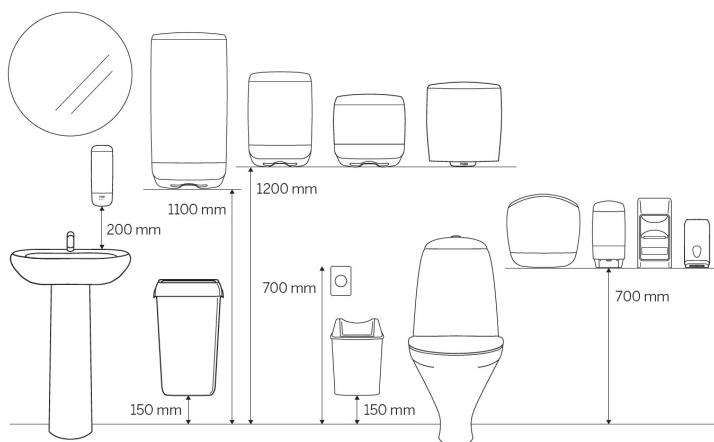

**ISO
9001**

Alkuperämaa: Italia

Tuote

Pituus/Syvyys	158 mm	Väri	Musta
Leveys	133 mm	Kokonaispaino	0,545 kg
Korkeus	307 mm		

Kauppayksikkö

Pituus/Syvyys	180 mm	Kokonaispaino	0,729 kg	EAN-koodi	
Leveys	320 mm	Kuluttajapakkauksia myyntierässä	1		
Korkeus	145 mm				

Lava

Pituus/Syvyys 1 200 mm

Kokonaispaino 182,764 kg

EAN-koodi

Leveys 800 mm

Myyntierä lavalla 216

Korkeus 2 470 mm

Mitat ja asennuskorkeus