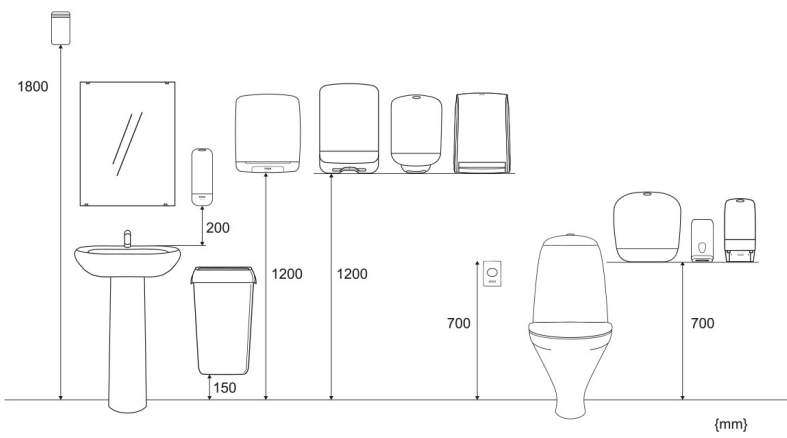

## Tuote

Pituus/Syvyys	234 mm	Väri	Valkoinen
Leveys	299 mm	Kokonaispaino	2,834 kg
Korkeus	434 mm		

## Kauppayksikkö

Pituus/Syvyys	300 mm	Kokonaispaino	3,244 kg	EAN-koodi
Leveys	435 mm	Kuluttajapakkauksia/ myyntierä	1	
Korkeus	255 mm			

## Lava

Pituus/Syvyys 1 200 mm

Kokonaispaino 258,868 kg

EAN-koodi

Leveys 800 mm

Myyntierä lavalla 72

Korkeus 2 190 mm

## Mitat ja asennuskorkeus