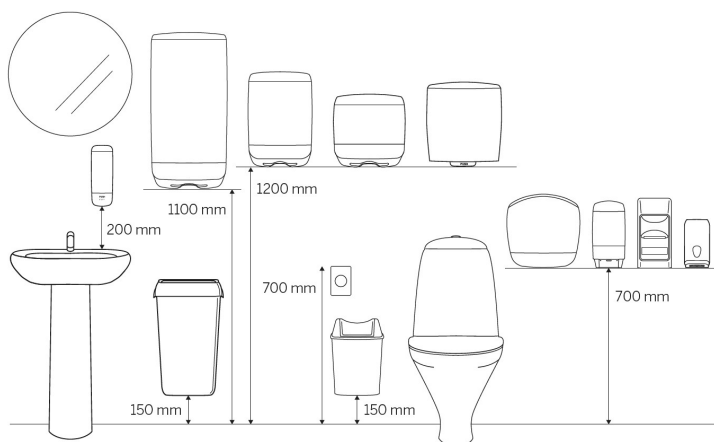

77496

Katrin System Wc-paperiannostelija, Valkoinen

- Uudistunut Katrin-annostelijoiden muotoilu
- Katrin System tarjoaa suuren kapasiteetin pienessä tilassa
- Annostelija Katrin System wc-paperille
- Annostelijaan saa täytettyä 2 rullaa, eli jopa 1600 arkkia kerralla
- Portaaton täyttö: uuden rullan saa ladattua annostelijaan valmiiksi, kun edellinen rulla on vielä käytössä
- Läpinäkyvistä sivupaneeleista täyttötarpeen näkee helposti avaamatta annostelijaa
- Kun ensimmäinen rulla on lopussa, toinen putoaa automaattisesti käyttöön
- Annostelijassa on säädettävä rullajarru, joka vähentää kulutusta
- Rullajarrun saa säädettyä sopivalle tasolle eri käyttökohteisiin
- Lukitusta voidaan käyttää avaimella tai ilman
- Pääraaka-aineet annostelijan muoviosille ja lukolle ovat: ABS (Acrylonitrile butadiene styrene), PC (polykarbonaatti), POM (polyoxymethyleeni) Mustat Katrin-annostelijat on valmistettu kierrätysmuovista

ISO 9001 **ISO 14001**

Alkuperämaa: Romania

Tuote

Pituus/Syvyys	172 mm	Väri	Valkoinen
Leveys	152 mm	Kokonaispaino	0,896 kg
Korkeus	312 mm		

Kauppayksikkö

Pituus/Syvyys	318 mm	Kokonaispaino	1,08 kg	EAN-koodi	
Leveys	154 mm	Kuluttajapakkauksia myyntierässä	1		
Korkeus	187 mm				

Lava

Pituus/Syvyyys 1 200 mm

Kokonaispaino 131,31 kg

EAN-koodi

Leveys 800 mm

Myyntierä lavalla 102

Korkeus 1 272 mm

Mitat ja asennuskorkeus