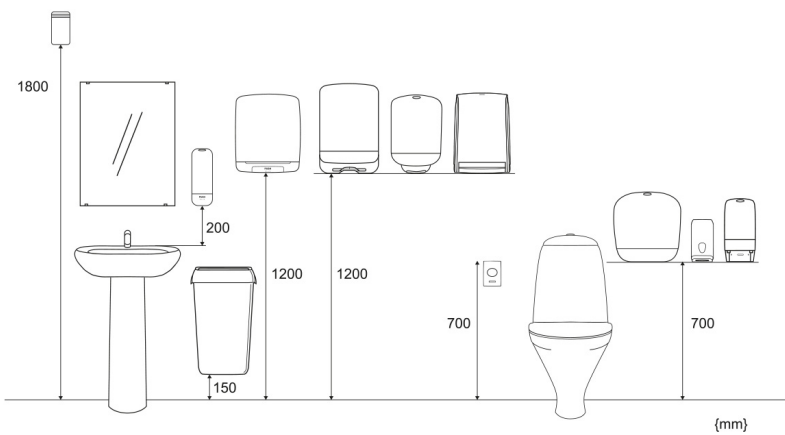

ISO 9001 **ISO 14001**

Tuote

Pituus/Syvyys	376 mm	Väri	Ruostumaton teräs
Leveys	261 mm	Kokonaispaino	3,100 kg
Korkeus	261 mm		

Kauppaysikkö

Pituus/Syvyys	390 mm	Kokonaispaino	3,69 kg	EAN-koodi	 6 4 1 4 3 0 0 9 9 3 1 0 0
Leveys	270 mm	Kuluttajapakkauksia/ myyntierä	1		
Korkeus	290 mm				

Lava

Pituus/Syvyys 1 200 mm

Kokonaispaino 143,08 kg

EAN-koodi

Leveys 800 mm

Myyntierä lavalla 32

Korkeus 1 310 mm

Mitat ja asennuskorkeus