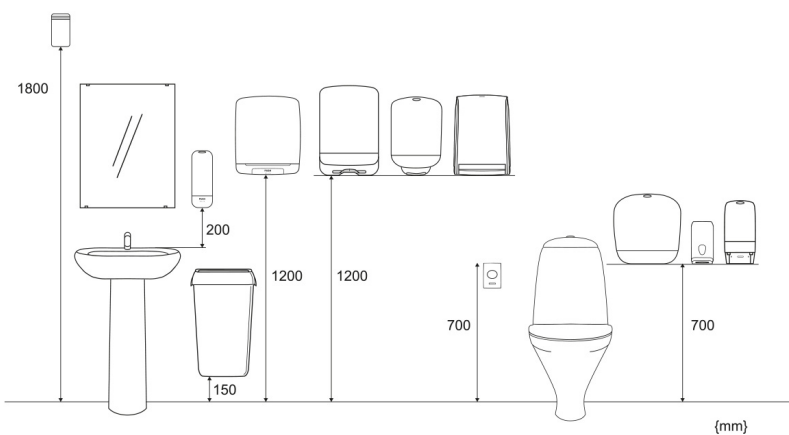

**ISO
9001**

Tuote

Pituus/Syvyys	174 mm	Väri	Valkoinen
Leveys	186 mm	Kokonaispaino	0,998 kg
Korkeus	344 mm		

Kauppayksikkö

Pituus/Syvyys	174 mm	Kokonaispaino	1,182 kg	EAN-koodi
Leveys	191 mm	Kuluttajapakkauksia/ myyntierä	1	
Korkeus	356 mm			

Lava

Pituus/Syvyys 1 200 mm

Kokonaispaino 110,254 kg

EAN-koodi

Leveys 800 mm

Myyntierä lavalla 72

Korkeus 1 218 mm

Mitat ja asennuskorkeus