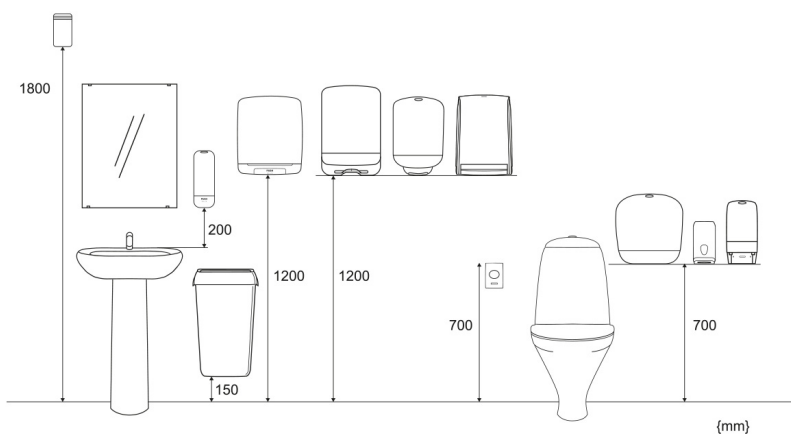

Paleta

Dĺžka / Hĺbka	1 200 mm	Celková hmotnosť	85,6 kg	Čiarový kód	 6 4 143 01 082 223
Šírka	800 mm	Obchodné jednotky/paleta	30		
Výška	1 000 mm				

Rozmery a inštalácia