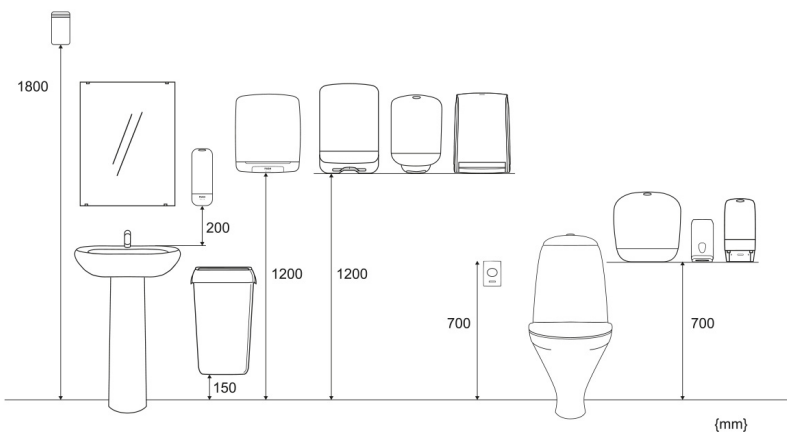

ISO 9001 **ISO 14001**

Tuote

Pituus/Syvyys	240 mm	Väri	Valkoinen
Leveys	263 mm	Kokonaispaino	1,611 kg
Korkeus	403 mm		

Kauppayksikkö

Pituus/Syvyys	240 mm	Kokonaispaino	2,015 kg	EAN-koodi	
Leveys	266 mm	Kuluttajapakkauksia myyntierässä	1		
Korkeus	425 mm				

Lava

Pituus/Syvyys 1 200 mm

Kokonaispaino 85,6 kg

EAN-koodi

Leveys 800 mm

Myyntierä lavalla 30

Korkeus 1 000 mm

Mitat ja asennuskorkeus