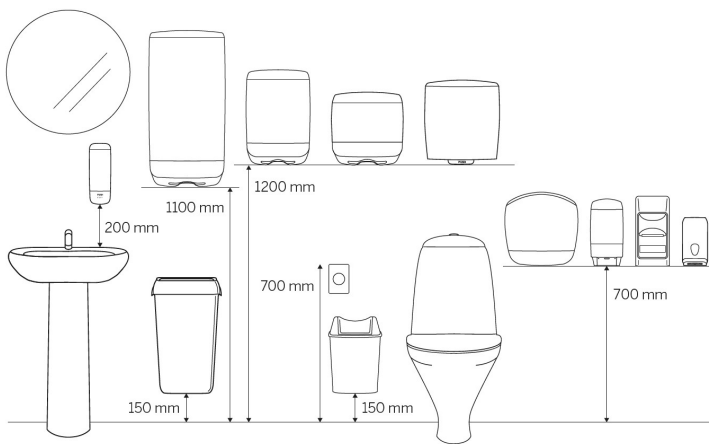

## Tuote

Pituus/Syvyys	145 mm	Väri	Musta
Leveys	145 mm	Kokonaispaino	0,740 kg
Korkeus	300 mm		

## Kauppayksikkö

Pituus/Syvyys	310 mm	Kokonaispaino	0,9 kg	EAN-koodi	
Leveys	160 mm	Kuluttajapakkauksia myyntierässä	1		
Korkeus	160 mm				

## Lava

Pituus/Syvyys

1 200 mm

Kokonaispaino

254,8 kg

EAN-koodi

Leveys

800 mm

## Mitat ja asennuskorkeus