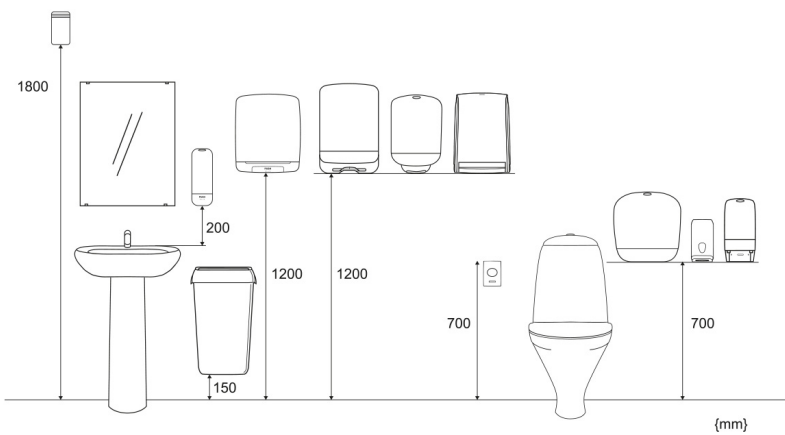

ISO 9001 **ISO 14001**

Tuote

Pituus/Syvyys	130 mm	Väri	Valkoinen
Leveys	275 mm	Kokonaispaino	3,017 kg
Korkeus	330 mm		

Kauppaysikkö

Pituus/Syvyys	290 mm	Kokonaispaino	3,017 kg	EAN-koodi	
Leveys	345 mm	Kuluttajapakkauksia/ myyntierä	1		
Korkeus	150 mm				

Lava

Pituus/Syvyys 1 200 mm

Kokonaispaino 193,952 kg

EAN-koodi

Leveys 800 mm

Myyntierä
lavalla 56

Korkeus 1 200 mm

Mitat ja asennuskorkeus