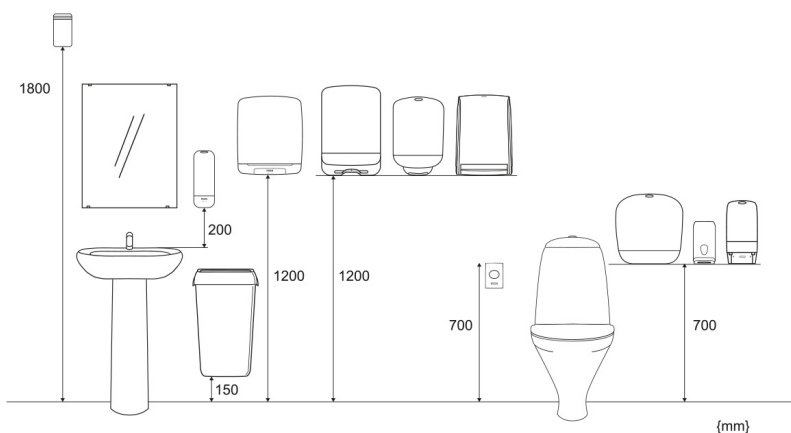

Paleta

Dĺžka / Hĺbka	1 200 mm	Celková hmotnosť	187,912 kg	Čiarový kód	 6 4 14305 989511
Šírka	800 mm	Obchodné jednotky/paleta	96		
Výška	1 286 mm				

Rozmery a inštalácia

Súvisiace produkty

Medzinárodná ponuka, dostupnosť produktu pre SK nájdete na stránke.