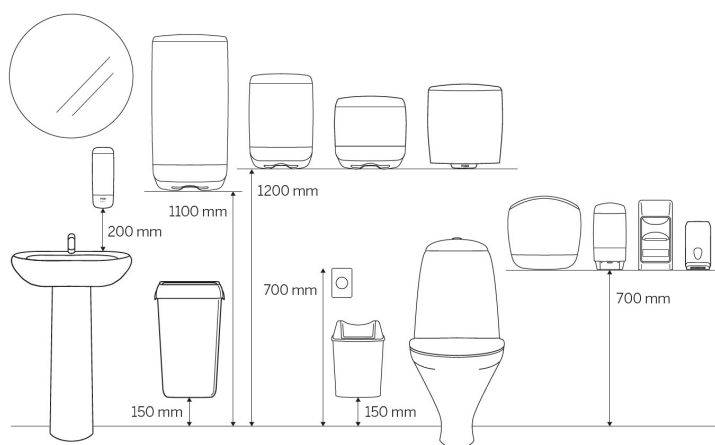

Pall

Längd/Djup	1 200,000 mm	Gross vikt	159,700 kg	EAN kod	 6 4 14300 092230
Bredd	800,000 mm	Transport -förpackningar/Pall	112		
Höjd	2 285,000 mm				

Matt och installation

Detta produktdatablad är endast avsett för informations syfte, och Metsä Tissue tar inget ansvar för eventuella fel, brister eller felaktigheter i innehållet. Vi förbehåller oss rätten att när som helst och utan föregående meddelande göra ändringar i våra produkter, produktinformation och produktsortiment.