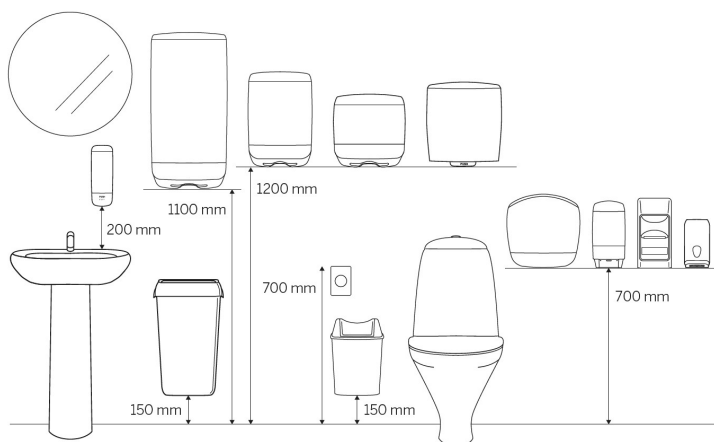

### Tuote

Pituus/Syvyys	174 mm	Väri	Valkoinen
Leveys	154 mm	Kokonaispaino	0,896 kg
Korkeus	313 mm		

### Kauppayksikkö

Pituus/Syvyys	154 mm	Kokonaispaino	1,08 kg	EAN-koodi	
Leveys	318 mm	Kuluttajapakkauksia myyntierässä	1		
Korkeus	187 mm				

## Lava

Pituus/Syvyyys 1 200 mm

Kokonaispaino 131,31 kg

EAN-koodi

Leveys 800 mm

Myyntierä lavalla 102

Korkeus 1 272 mm

## Mitat ja asennuskorkeus