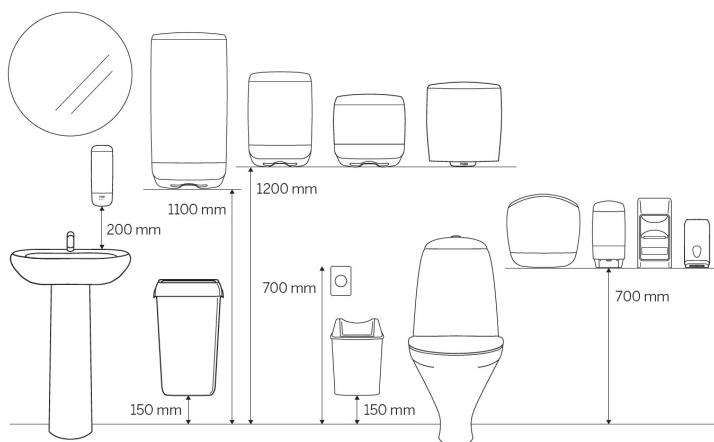

## Tuote

Pituus/Syvyys	151 mm	Väri	Musta
Leveys	239 mm	Kokonaispaino	0,770 kg
Korkeus	245 mm		

## Kauppayksikkö

Pituus/Syvyys	244 mm	Kokonaispaino	0,935 kg	EAN-koodi	
Leveys	154 mm	Kuluttajapakkauksia myyntierässä	1		
Korkeus	254 mm				

## Lava

Pituus/Syvyyys 1 200 mm

Kokonaispaino 118,65 kg

EAN-koodi

Leveys 800 mm

Myyntierä lavalla 100

Korkeus 1 166 mm

## Mitat ja asennuskorkeus