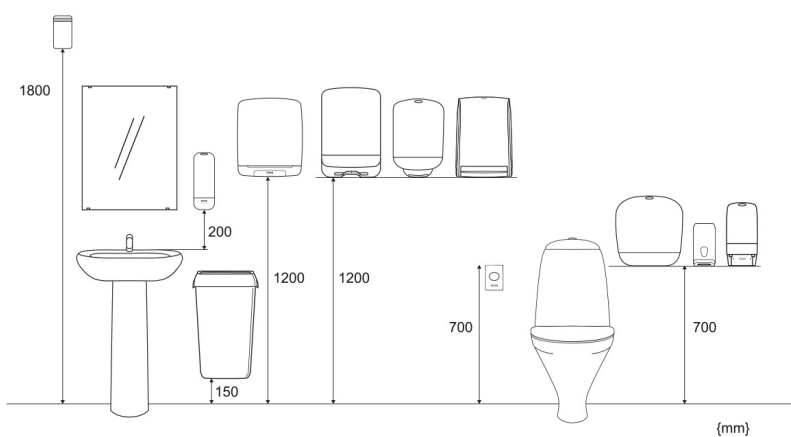

ISO 9001 **ISO 14001**

Tuote

Pituus/Syvyys	128 mm	Väri	Valkoinen
Leveys	100 mm	Kokonaispaino	1,485 kg
Korkeus	275 mm		

Kauppaysikkö

Pituus/Syvyys	290 mm	Kokonaispaino	1,485 kg	EAN-koodi
Leveys	115 mm	Kuluttajapakkauksia/ myyntierä	1	
Korkeus	132 mm			

Lava

Pituus/Syvyys 1 200 mm

Kokonaispaino 310,12 kg

EAN-koodi

Leveys 800 mm

Myyntierä
lavalla 192

Korkeus 1 206 mm

Mitat ja asennuskorkeus