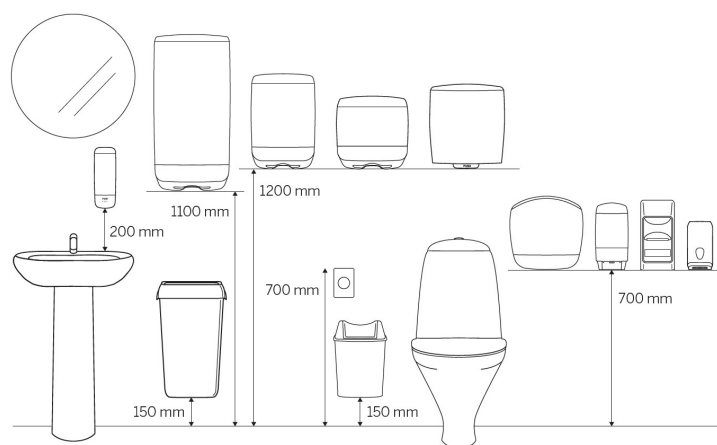

ISO 9001 **ISO 14001**

Alkuperämaa: Espanja

Tuote

Pituus/Syvyys	128 mm	Väri	Valkoinen
Leveys	100 mm	Kokonaispaino	1,000 kg
Korkeus	275 mm		

Kauppayksikkö

Pituus/Syvyys	290 mm	Kokonaispaino	1,2 kg	EAN-koodi	
Leveys	115 mm	Kuluttajapakkauksia myyntierässä	1		
Korkeus	132 mm				

Lava

Pituus/Syvyys 1 200 mm

Kokonaispaino 255,4 kg

EAN-koodi

Leveys 800 mm

Myyntierä
lavalla 192

Korkeus 1 206 mm

Mitat ja asennuskorkeus