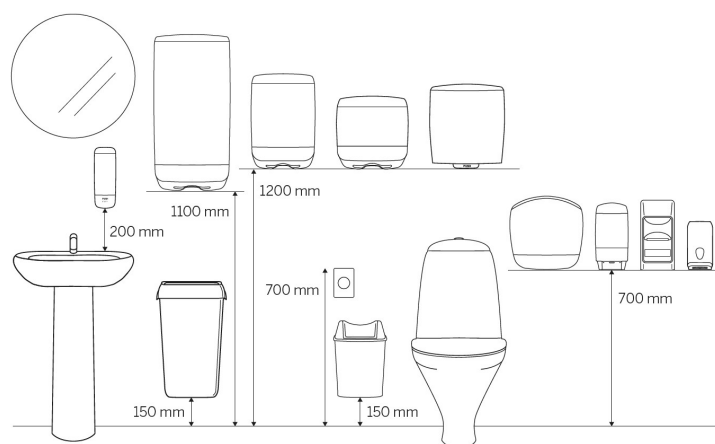

## Tuote

|               |        |               |           |
|---------------|--------|---------------|-----------|
| Pituus/Syvyys | 142 mm | Väri          | Valkoinen |
| Leveys        | 301 mm | Kokonaispaino | 1,550 kg  |
| Korkeus       | 445 mm |               |           |

## Lava

Pituus/Syvyys 1 200 mm

Kokonaispaino 89,725 kg

EAN-koodi

Leveys 800 mm

Myyntierä lavalla 35

Korkeus 1 128 mm

## Mitat ja asennuskorkeus