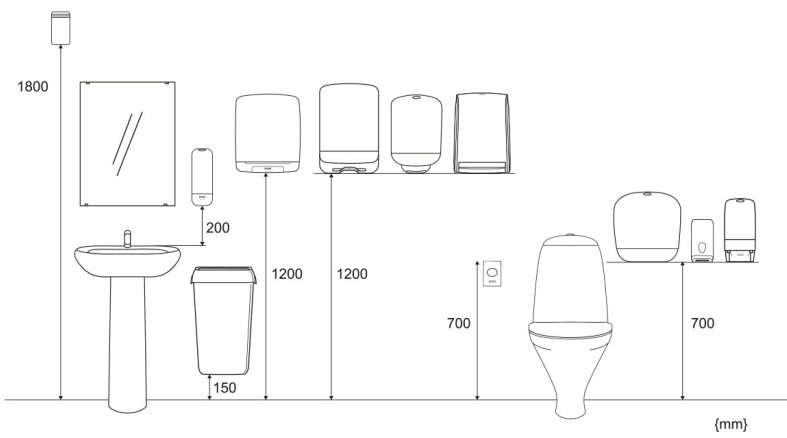

## Tuote

Pituus/Syvyys	240 mm	Väri	Musta
Leveys	263 mm	Kokonaispaino	1,611 kg
Korkeus	403 mm		

## Kauppayksikkö

Pituus/Syvyys	240 mm	Kokonaispaino	2,015 kg	EAN-koodi	
Leveys	266 mm	Kuluttajapakkauksia/ myyntierä	1		
Korkeus	425 mm				

## Lava

Pituus/Syvyys 1 200 mm

Kokonaispaino 85,6 kg

EAN-koodi

Leveys 800 mm

Myyntierä  
lavalla 30

Korkeus 1 000 mm

## Mitat ja asennuskorkeus