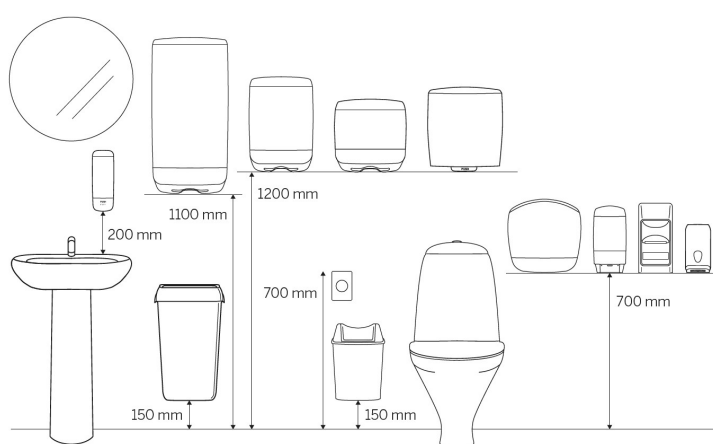

#### Produkte

Länge/Tiefe	114 mm	Farbe	Weiß
Breite	248 mm	Gesamtgewicht	1,007 kg
Höhe	350 mm		

#### Handelseinheit

Länge/Tiefe	123 mm	Gesamtgewicht	1,176 kg	EAN
Breite	256 mm	Verbrauchereinheit pro Versandeinheit	1	
Höhe	360 mm			

## Palette

Länge/Tiefe	1.200 mm	Gesamtgewicht	120,406 kg	EAN	 6 4 14300 090199
Breite	800 mm	Anzahl Versandseinheiten pro Palette	81		
Höhe	1.230 mm				

## Maßangaben und Installation