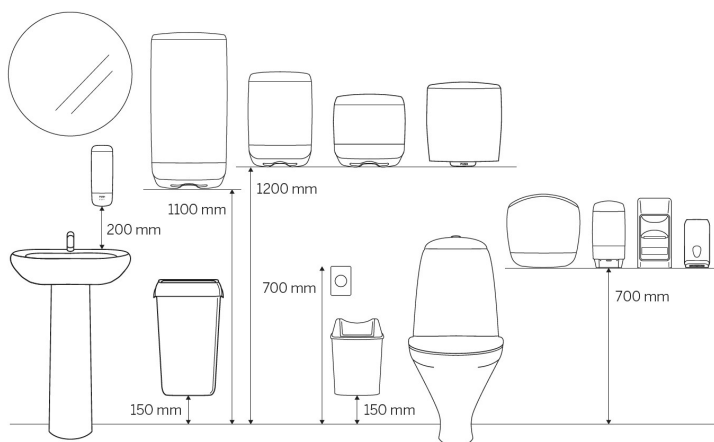

77519

Katrin System Wc-paperiannostelija, Musta

- Uudistunut Katrin-annostelijoiden muotoilu
- Katrin System tarjoaa suuren kapasiteetin pienessä tilassa
- Annostelija Katrin System wc-paperille
- Annostelijaan saa täytettyä 2 rullaa, eli jopa 1600 arkkia kerralla
- Portaaton täyttö: uuden rullan saa ladattua annostelijaan valmiiksi, kun edellinen rulla on vielä käytössä
- Läpinäkyvistä sivupaneeleista täyttötarpeen näkee helposti avaamatta annostelijaa
- Kun ensimmäinen rulla on lopussa, toinen putoaa automaattisesti käyttöön
- Annostelijassa on säädettävä rullajarru, joka vähentää kulutusta
- Rullajarrun saa säädettyä sopivalle tasolle eri käyttökohteisiin
- Lukitusta voidaan käyttää avaimella tai ilman
- Mustat Katrin-annostelijat on valmistettu kierrätysmuovista
- Pääraaka-aineet annostelijan muoviosille ja lukolle ovat: ABS (Acrylonitrile butadiene styrene), PC (polykarbonaatti), POM (polyoxymethyleeni) Mustat Katrin-annostelijat on valmistettu kierrätysmuovista

ISO 9001 **ISO 14001**

Alkuperämaa: Romania

Tuote

Pituus/Syvyys	172 mm	Väri	Musta
Leveys	152 mm	Kokonaispaino	0,896 kg
Korkeus	312 mm		

Kauppayksikkö

Pituus/Syvyys	318 mm	Kokonaispaino	1,08 kg	EAN-koodi	
Leveys	154 mm	Kuluttajapakkauksia myyntierässä	1		
Korkeus	187 mm				

Lava

Pituus/Syvyyys 1 200 mm

Kokonaispaino 131,31 kg

EAN-koodi

Leveys 800 mm

Myyntierä lavalla 102

Korkeus 1 272 mm

Mitat ja asennuskorkeus