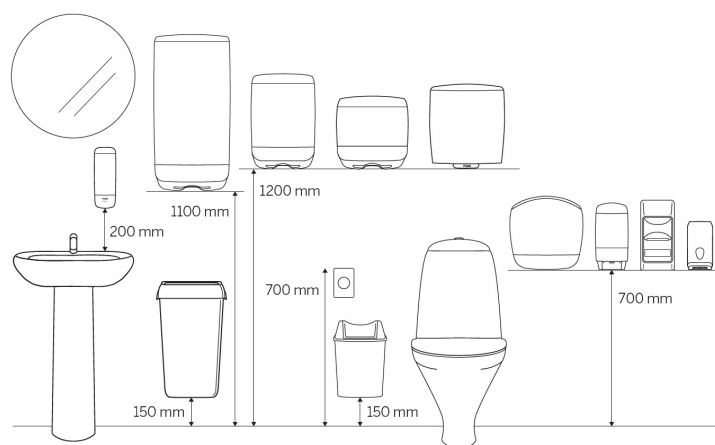

ISO 9001 **ISO 14001**

Alkuperämaa: Romania

Tuote

Pituus/Syvyys	125 mm	Väri	Musta
Leveys	100 mm	Kokonaispaino	0,319 kg
Korkeus	205 mm		

Kauppayksikkö

Pituus/Syvyys	134 mm	Kokonaispaino	0,4 kg	EAN-koodi	
Leveys	108 mm	Kuluttajapakkauksia myyntierässä	1		
Korkeus	217 mm				

Lava

Pituus/Syvyys 1 200 mm

Kokonaispaino 151,15 kg

EAN-koodi

Leveys 800 mm

Myyntierä
lavalla 315

Korkeus 1 235 mm

Mitat ja asennuskorkeus