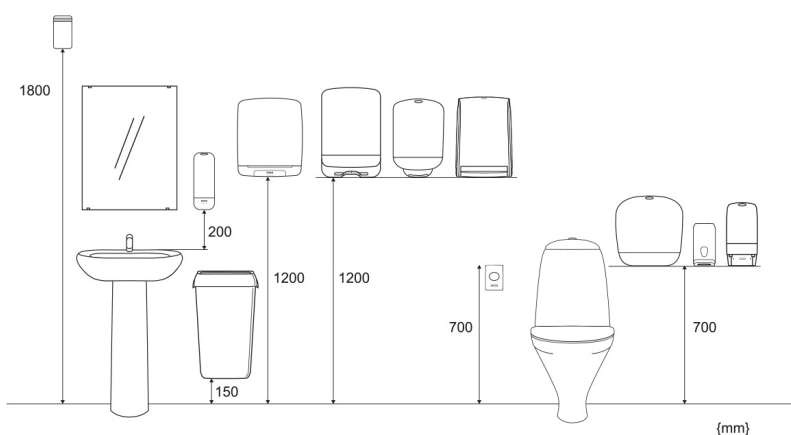

Pall

Längd/Djup	1 200 mm	Gross vikt	176,2 kg	EAN kod	 7 316977 989709
Bredd	800 mm	Transport -förpackningar/Pall	168		
Höjd	1 230 mm				

Matt och installation

Relaterade produkter

Relaterade produkter från totala sortimentet. Det lokala sortimentet finner ni på vår webbplats.