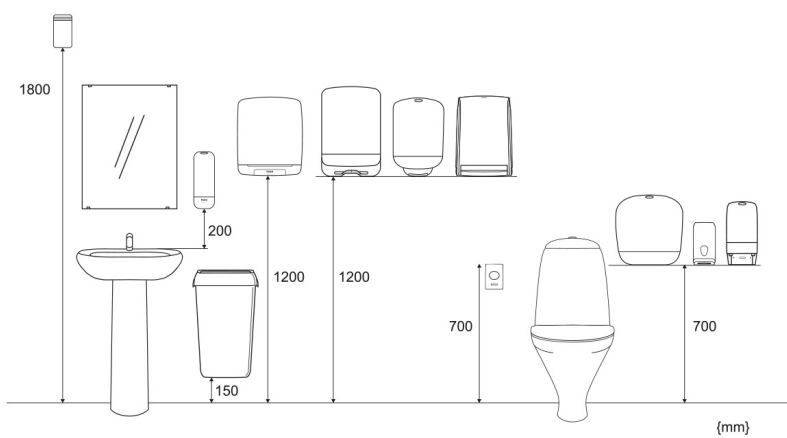

993063

Katrin Seifenspender 1000 ml, Edelstahl

- Intelligenter, funktioneller und robuster Seifenspender für Schaumseife
- Für 1000 -ml-Kartuschen
- Gebürsteter Edelstahl (silber)
- Kartusche und Pumpe bilden eine geschlossene Einheit und vermeiden so Lecks und Verstopfungen in der Pumpe
- Zuverlässig und hygienisch
- Einfaches Anbringen, Befüllen und Warten
- Abschließbar

ISO 9001 **ISO 14001**

Produkte

Länge/Tiefe	128 mm	Farbe	Edelstahl
Breite	100 mm	Gesamtgewicht	1,485 kg
Höhe	275 mm		

Handelseinheit

Länge/Tiefe	290 mm	Gesamtgewicht	1,485 kg	EAN
Breite	115 mm	Verbrauchereinheit/ Versandereinheit	1	
Höhe	132 mm			

Palette

Länge/Tiefe	1.200 mm	Gesamtgewicht	310,12 kg	EAN	 6 4 14305 993068
Breite	800 mm	Anzahl Versandeinheiten pro Palette	192		
Höhe	1.206 mm				

Maßangaben und Installation

Zugehörige Produkte

Beispielhafte Auswahl aus allen Ländern. Die Verfügbarkeit für einzelne Regionen finden Sie auf der Webseite.