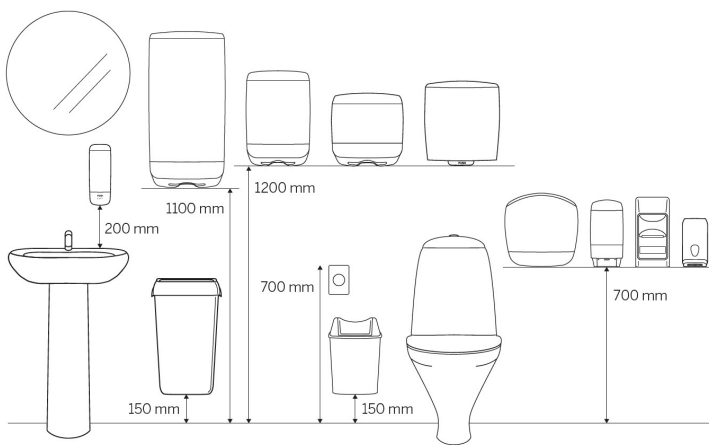

### Produkte

Länge/Tiefe	128 mm	Farbe	Edelstahl
Breite	100 mm	Gesamtgewicht	1,000 kg
Höhe	275 mm		

### Handelseinheit

Länge/Tiefe	290 mm	Gesamtgewicht	1,2 kg	EAN
Breite	115 mm	Verbrauchereinheit pro Versandeinheit	1	
Höhe	132 mm			

## Palette

Länge/Tiefe	1.200 mm	Gesamtgewicht	255,4 kg	EAN	 6 4 14305 993068
Breite	800 mm	Anzahl Versandeinheiten pro Palette	192		
Höhe	1.206 mm				

## Maßangaben und Installation