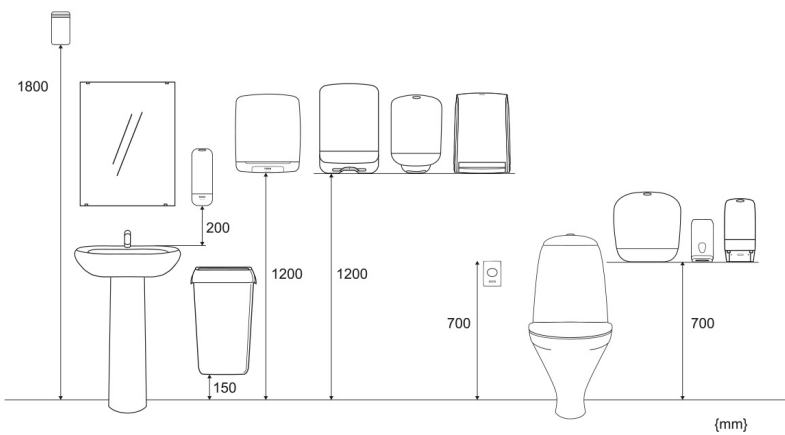

### Tuote

|               |        |               |          |
|---------------|--------|---------------|----------|
| Pituus/Syvyys | 114 mm | Väri          | Musta    |
| Leveys        | 248 mm | Kokonaispaino | 1,007 kg |
| Korkeus       | 350 mm |               |          |

### Kauppayksikkö

|               |        |                                   |          |           |                                                                                       |
|---------------|--------|-----------------------------------|----------|-----------|---------------------------------------------------------------------------------------|
| Pituus/Syvyys | 123 mm | Kokonaispaino                     | 1,176 kg | EAN-koodi |  |
| Leveys        | 256 mm | Kuluttajapakkauksia/<br>myyntierä | 1        |           |                                                                                       |
| Korkeus       | 360 mm |                                   |          |           |                                                                                       |

## Lava

Pituus/Syvyys 1 200 mm

Kokonaispaino 120,406 kg

EAN-koodi

Leveys 800 mm

Myyntierä lavalla 81

Korkeus 1 230 mm

## Mitat ja asennuskorkeus