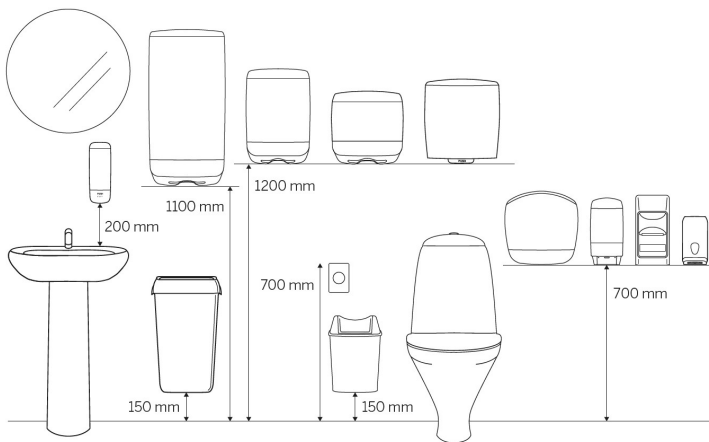

89741

Katrin Käsipyyheannostelija XL, Musta

ISOSTI UUTTA

- Suuren kapasiteetin käsipyyheannostelija korkean kävijämäärän tiloihin.
- Jopa 675 käsiparien kuivausta yhdellä täytöllä
- Avoin annostelijaratkaisu, johon soveltuvat kaikki taitetut arkkimalliset käsipyyhkeet
- Avoin annostelijaratkaisu antaa asiakkaalle valinnanvapauden löytää juuri omaan tarpeeseen paras paperituote - ja takaa näin annostelijalle pitkän käyttöiän myös tilanteiden muuttuessa
- Annostelijassa on sivutuet, jotka ovat säädettävissä paperiarkin leveyden mukaan
- Paperia on helppo ladata portaattomasti lisää - sivutuet varmistavat että paperiniput pysyvät tukevasti paikallaan täytön aikana
- Kansi aukeaa ylöspäin
- Suunniteltu helposti täytettäväksi - lukoton tila tai sama avain kaikkiin Katrin muoviannostelijoihin
- Lukko molemmin puolin annostelijaa mahdollistaa annostelijan sijoittelun myös seinän viereen
- Läpinäkyvien sivupaneelien ansiosta täyttötarpeen näkee helposti annostelijaa avaamatta
- Läpinäkyvä taustapaneeli mahdollistaa asennuksen aina hyödyntäen valmiita ruuvireikiä seinässä - helppoa
- Yli 60% enemmän arkkeja kuin Katrin M Käsipyyheannostelijasta
- Vähemmän täyttökertoja, enemmän aikaa muuhun siivoustyöhön

ISO 9001 **ISO 14001**

Alkuperämaa: Ranska

Tuote

Pituus/Syvyys	146 mm	Väri	
Leveys	338 mm	Kokonaispaino	3,060 kg
Korkeus	730 mm		

Kauppayksikkö

Pituus/Syvyys	734 mm	Kokonaispaino	3,655 kg	EAN-koodi	
Leveys	342 mm	Kuluttajapakkauksia myyntierässä	1		
Korkeus	154 mm				

Lava

Pituus/Syvyys	1 200 mm	Kokonaispaino	101,905 kg	EAN-koodi	
Leveys	800 mm	Myyntierä lavalla	21		
Korkeus	1 228 mm				

Mitat ja asennuskorkeus

Oheistuotteet

Kansainvälinen valikoima. Markkinakohtainen saatavuus löytyy tuotesivuilta.