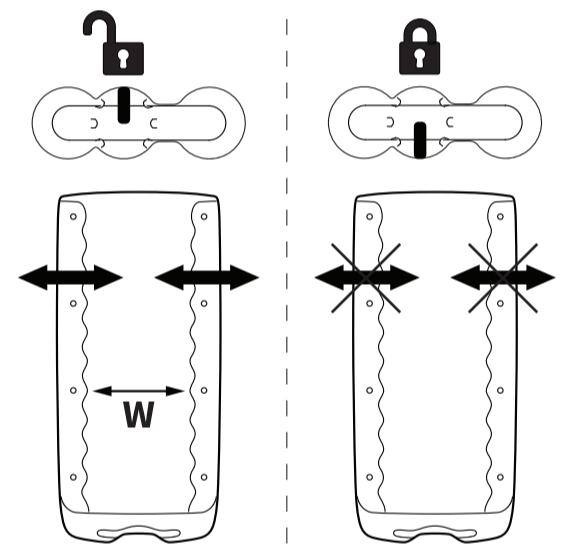

89727, 89741

KATRIN Hand Towel Dispenser XL

! Use latch to secure lid in open position

Towel width

- I : 203–206 mm
- II : 224 mm
- III : 244 mm

More information