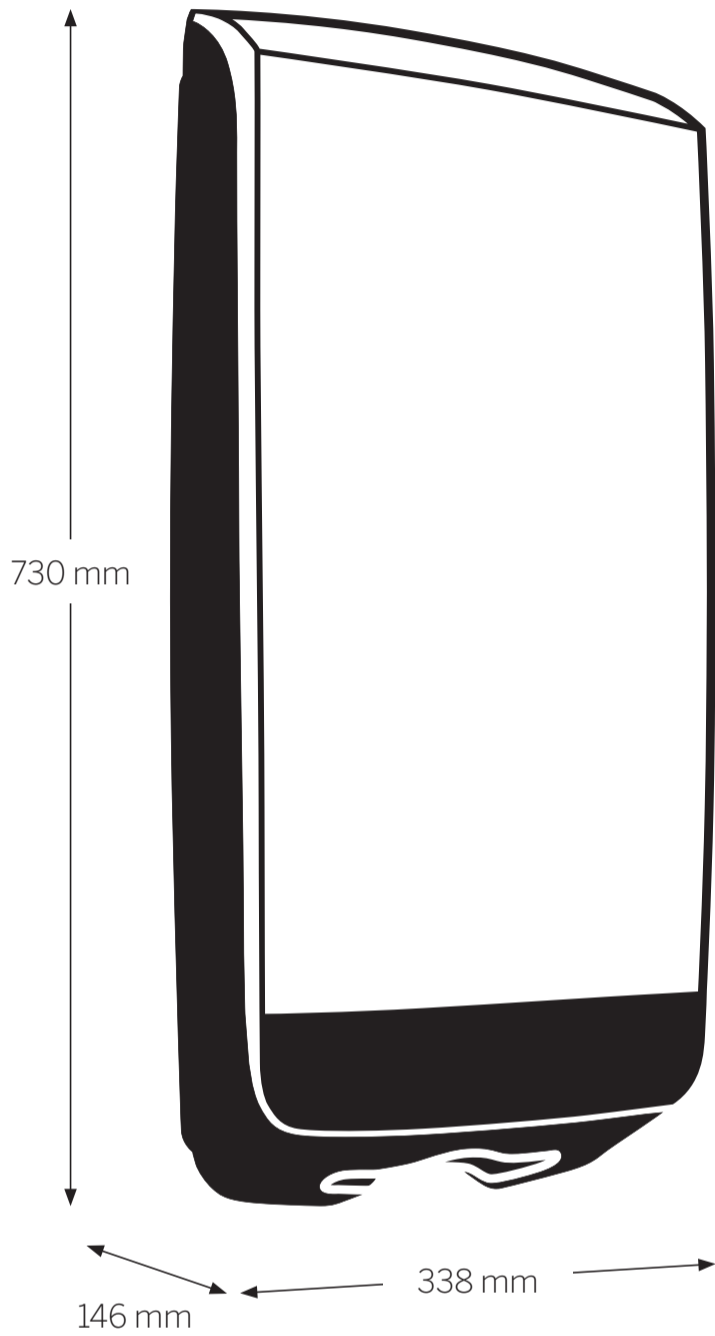

89727, 89741

KATRIN Hand Towel Dispenser XL

! Use latch to secure lid in open position

Towel width

- I : 203–206 mm
- II : 224 mm
- III : 244 mm

More information