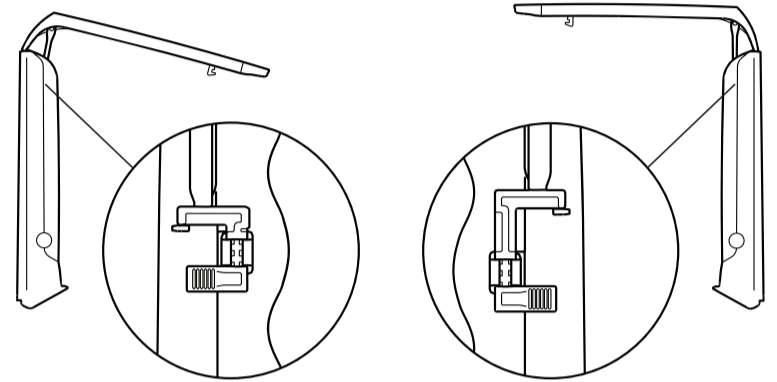

89727, 89741

KATRIN Hand Towel Dispenser XL

! Use latch to secure lid in open position

Towel width

- I : 203–206 mm
- II : 224 mm
- III : 244 mm

More information